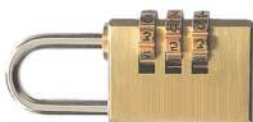

€ 16,60

LUCCHETTO ANTISCASSO CORAZZATO

cod. 01132977

Corpo monoblocco in ottone, arco in acciaio cementato 60 mm

Listino € 67,10 (rev.000)

€ 44,90

LUCCHETTO ANTISCASSO CORAZZATO

cod. 01132984

Corpo monoblocco in ottone, arco in acciaio cementato 80 mm

Listino € 71,40 (rev.000)

€ 48,50

LUCCHETTO A COMBINAZIONE

cod. 01132953

Corpo in ottone con arco in acciaio rinforzato, 20 mm

Listino € 17,10 (rev.000)

€ 11,50

LUCCHETTO A COMBINAZIONE

cod. 01132960

Corpo in ottone con arco in acciaio rinforzato, 30 mm

Listino € 21,10 (rev.000)

€ 14,30

*Prezzi comprensivi di iva e validi fino al 31/12/24 - salvo esaurimento o promo temporanee